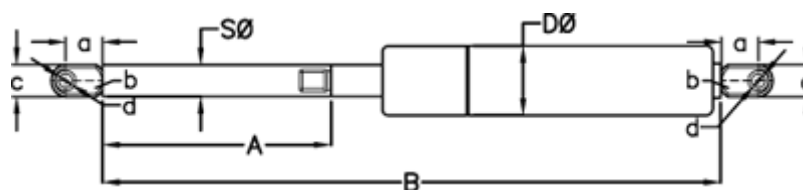

Varenummer: 049055RV0525P1T1

Beskrivelse: Stabilus Lift-O-Mat Gasfjeder 9055RV-P1T1 0525N
03 08 140 0525 - Rustfast AISI 316

Mål

A = 140

a = 18

b = 10

B = 329 +/-2

c = 15

d = 8.1

D Ø = 18

Note = -

S Ø = 8